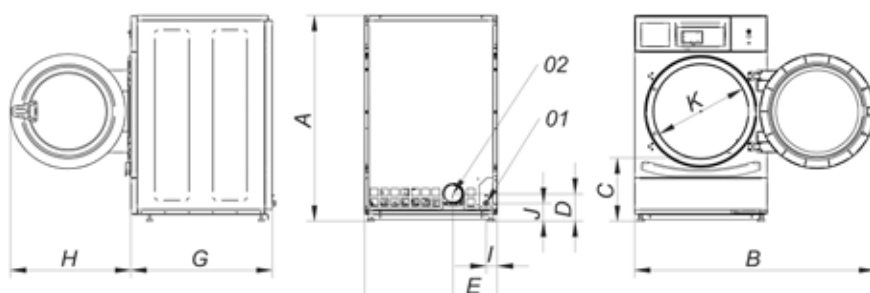

PROFESIONÁLNÍ BUBNOVÉ SUŠIČE

TECHNICKÁ DATA	JEDNOTKY	HPD-8	HPD-10
KAPACITA BUBNU			
Kapacita 1:20	Kg	8	10
Objem	l	160	200
Buben Ø	mm	590	590
Hloubka bubnu	mm	585	690
DVEŘE			
Výška středu dveří	mm	554	554
Výška dveří	mm	250	250
Dveře Ø	mm	588	588
OBEZNÉ INFORMACE			
Mikroprocesor TOUCH II		Dotykový displej 4,3"	Dotykový displej 4,3"
USB připojení		Ano	Ano
Konstrukce		Šedý poplastovaný plech	Šedý poplastovaný plech
Hluk	dB	62	62
Podstavec		Volitelný	Volitelný
Mincovníková verze		ANO	ANO
NAPÁJENÍ			
Motor	kW	0,37	0,37
Elektrický ohřev	kW	6,75	6,75
PŘIPOJENÍ			
Odtah Ø	mm	100	100
Proud vzduchu	m³/hod	300	300
ROZMĚRY - ROZMĚRY BALENÍ			
Šířka	mm	680 / 710	680 / 710
Hloubka	mm	722 / 832	775 / 832
Výška	mm	1056 / 1141	1056 / 1141
Čistá váha - Celková váha	kg	89 / 101	93 / 104

01. Elektrické připojení
02. Odtah připojení Ø100

	A	B	C	D	E	F	G	H	I	J	K
HPD-8	1.056	1.227	320	140	226	680	722	615	57	91	480
HPD-10	1.056	1.227	320	140	226	680	775	615	57	91	480

*DOMUS Laundry CZ s.r.o. si vyhrazuje právo na změnu technických údajů bez předchozího upozornění.