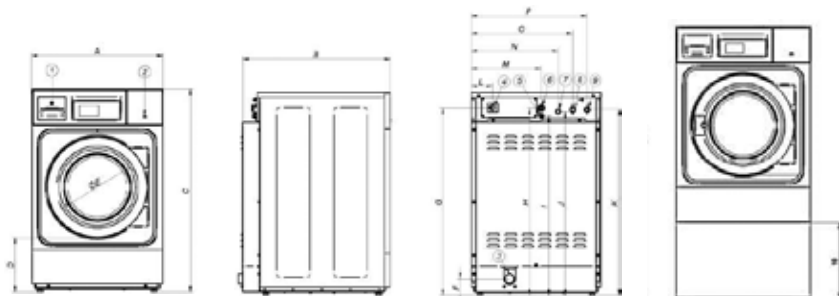

PROFESIONÁLNÍ PRAČKA S VYSOKÝM ODSŤŘEDĚNÍM

TECHNICKÁ DATA	JEDNOTKY	HPW-8 V	HPW-8 P	HPW-10 V	HPW-10 P
BUBEN					
Kapacita 1:9 / 1:10	Kg	9/8	9/8	11/10	11/10
Objem	l	80	80	100	100
Průměr	mm	532	532	532	532
Hloubka	mm	360	360	425	425
OBECNÉ INFORMACE					
Rychlost praní - rychlost otáček	ot./min.	50/1.250	50/1.250	50/1.250	50/1.250
G FAKTOR	-	450	450	450	450
Úroveň hluku	dB	<70	<70	<70	<70
Mincovníková verze	-	ANO	ANO	ANO	ANO
Druhý vypouštěcí ventil	-	ANO	NE	ANO	NE
Systém vážení / systém naklápění	-	NE / NE	NE / NE	NE / NE	NE / NE
DVEŘE					
Výška středu dveří - výška dveří	mm	537/280	537/280	537/280	537/280
Průměr	mm	373	373	373	373
DYNAMICKÁ SÍLA					
Statické zatížení	KN	0,14	0,14	0,15	0,15
Maximální dynamické zatížení	KN	0,5	0,5	0,6	0,6
Maximální svislé zatížení	KN	0,64	0,64	0,75	0,75
Frekvence dynamického zatížení	-	18,33	18,33	18,33	18,33
NAPÁJENÍ					
Motor	kW	0,75	0,75	0,75	0,75
Elektrický ohřev	kW	6	6	6	6
Horká voda ohřev	kW	0	0	0	0
Celkový elektrický výkon (elektrický model)	kW	6,25	6,25	6,25	6,25
Celkový elektrický výkon (hw model)	kW	0,75	0,75	0,75	0,75
Připojení					
Připojení vody	inch	3/4"	3/4"	3/4"	3/4"
Odtok	mm/inch	2"	1" (čerpadlo)	2"	1" (čerpadlo)
ROZMĚRY - ROZMĚRY BALENÍ					
Šířka	mm	680/710	680/710	680/710	680/710
Hloubka	mm	698/832	698/832	742/832	742/832
Výška	mm	1.040/1.130	1.040/1.130	1.040/1.130	1.040/1.130
Čistá váha - celková váha	kg	140/150	140/150	140/150	150/160

01. Násypka na prací prášek
02. USB port
03. Odtok
04. Hlavní vypínač
05. Elektrické připojení čerpadel na tekuté dávkování
06. Elektrické připojení
07. Připojení tekutého dávkování
08. Připojení studené vody
09. Připojení horké vody
10. Výška podstavce 389mm

	A	B	C	D	E	F	G	H	I	J	K	L	M	N	O	P	Q
HPW-8 V	680	698	1040	278	373	86	964	962	922	944	954	110	366	453	528	603	199
HPW-8 P	680	698	1040	278	373	-	964	962	922	944	954	110	366	453	528	603	-
HPW-10 V	680	772	1040	278	373	86	964	962	922	944	954	110	366	453	528	603	199
HPW-10 P	680	772	1040	278	373	-	964	962	922	944	954	110	366	453	528	603	-