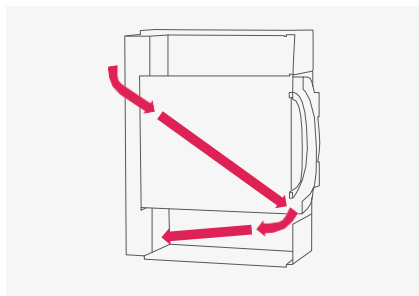

ŘÍZENÍ

Mikroprocesor TOUCH II uživatelsky přívětivý a plně programovatelný 7" s dotykovou obrazovkou.

M Programmer: výběr času a teploty, uživatelsky přívětivý a univerzální (verze OPL nebo mincovníkovou verzi).

AXIÁLNÍ PROUDĚNÍ VZDUCHU

Zvyšuje účinnost celého procesu sušení díky proudění vzduchu uvnitř bubny.

USB PORT

Možnost programování, exportu a importu nových programů (přes USB port). Získání historie praní.

CERTIFIKÁTY

CE certifikát.

VELKÝ ZÁSUVKOVÝ FILTR

Filtr je zásuvka, není ve dveřích. Vyšší účinnost při sušení. Lepší ergonomie: snadné čištění.

VNĚJŠÍ KRYT

Kryty v šedém poplastovaném plechu, vzhled podobný nerezové oceli. Vyražené přední a boční panely.

MOŽNOSTI

- ✓ Model lze přeměnit na mincovníkovou verzi.
- ✓ Stohovatelný na horní část pračky HPW nebo na sušiči HPD, s ovládacími panely mezi oběma bubny.
- ✓ Nerezové panely AISI 430.
- ✓ EFFICIENT DRY regulace vlhkosti sušiče u modelů Touch II.
- ✓ Podstavec pro lepší ergonomii.
- ✓ Komunikační sada v modelu TOUCH II.
- ✓ Jiná napětí a frekvence: 110V, 60 Hz.- volitelné při objednání

STOHOVATELNÁ PRAČKA A SUŠIČKA

Sušičky mohou být umístěny nahoře na podstavci nebo s jinou sušičkou.