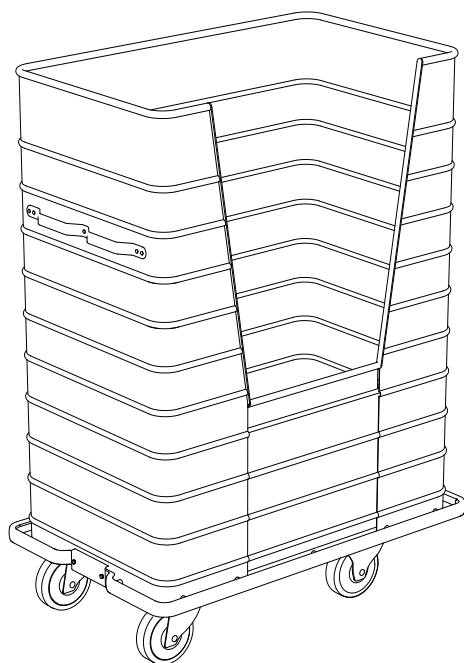

### VÝHODY

Vozík z lehké slitiny s vyztuženými žebry. V přední části otevřený pro usnadnění nakládání prádla do pračky. Plně uzavřené dno bez odtoku. Vhodný pro přepravu špinavého prádla.

Volby:

- Více velikostí vozíků

TYP		111LL/10	111LL/20
<b>ROZMĚRY</b>			
Šířka	mm	1390	1090
Hloubka	mm	790	690
Výška	mm	1420	1420
Ø kola	Ø mm	1650	1650
Objem	l	1200	850