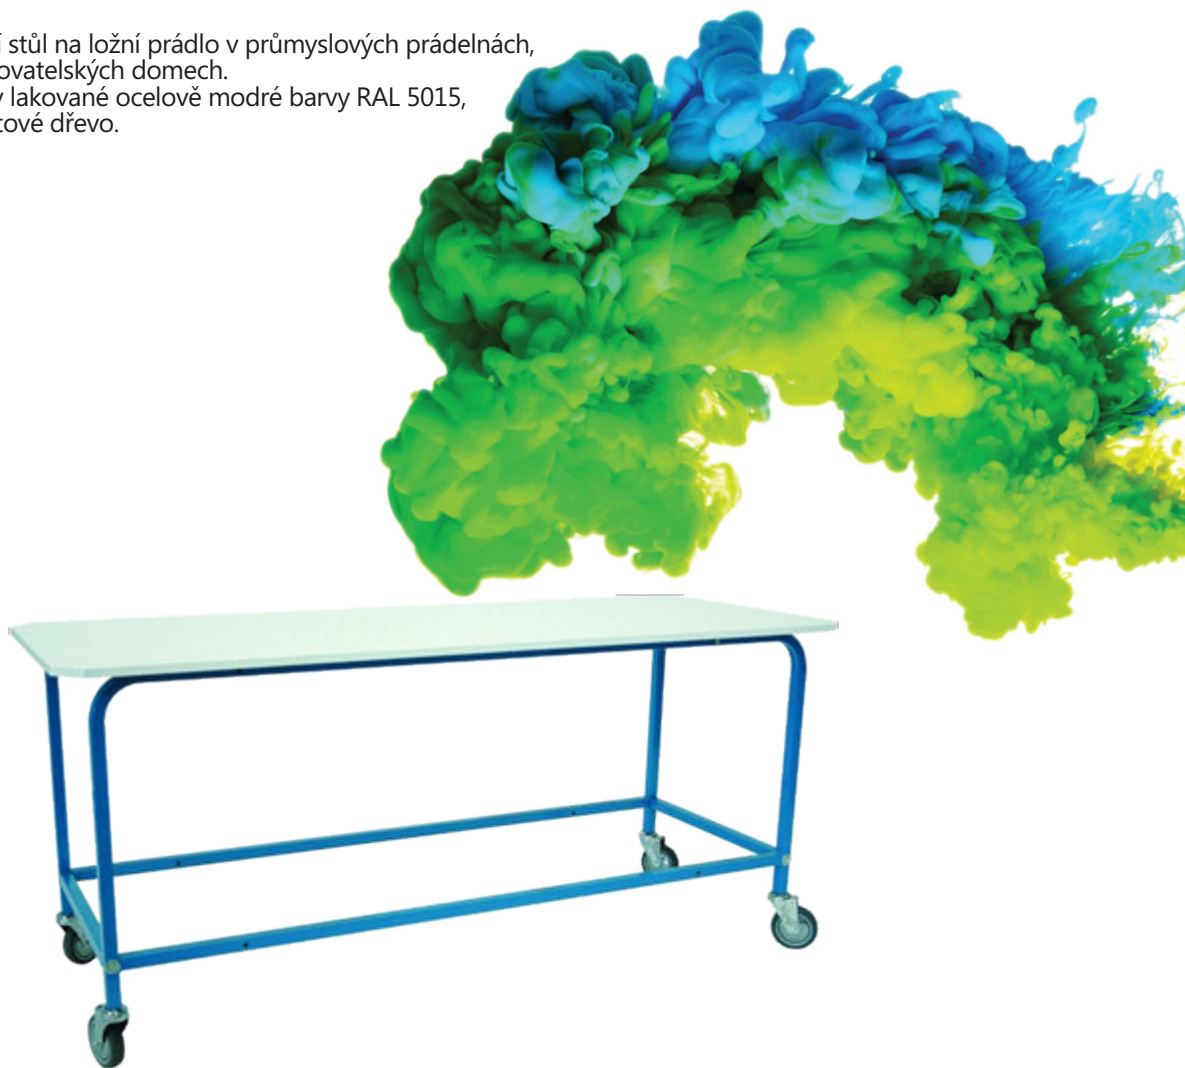

### VÝHODY

Profesionální odkládací stůl na ložní prádlo v průmyslových prádelnách, nemocnicích nebo pečovatelských domech. Pracovní/ balící stůl je v lakované ocelově modré barvy RAL 5015, Horní plocha je laminátové dřevo.

### ROZMĚRY

191 SM

		191 SM
Šířka	mm	2000
Hloubka	mm	800
Výška	mm	910
Ø Kola	Ø	125