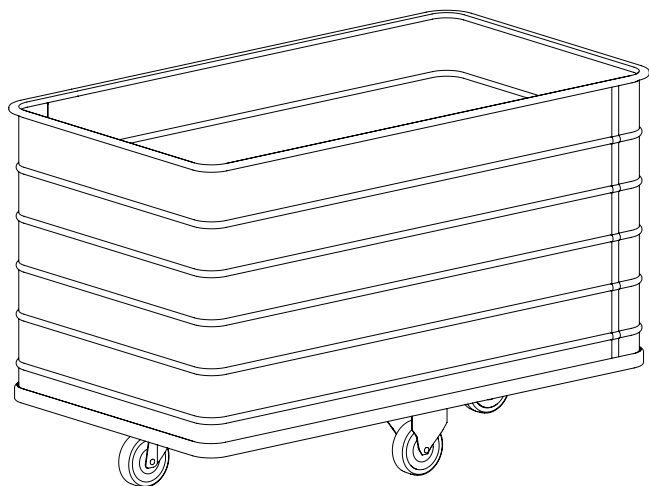

VÝHODY

Tyto vozíky jsou vhodné především pro přesun prádla uvnitř průmyslových prádelen, nemocnic, či domovů pro seniory. Celé jsou vytvořeny z lehké slitiny s vodorovně vystuženými žebry. Stěny i dno jsou kompletně uzavřeny bez děr.

Volby:

- Více velikostí vozíků
- Možnost uspořádání koleček

| TYP | | 201N/10 | 201N/20 | 201N/30 | 201N/40 | 201N/50 |
|----------------|------|---------|---------|---------|---------|---------|
| ROZMĚRY | | | | | | |
| Šířka | mm | 1350 | 1180 | 1050 | 1070 | 860 |
| Hloubka | mm | 750 | 685 | 650 | 550 | 510 |
| Výška | mm | 670 | 670 | 670 | 620 | 500 |
| Ø kola | Ø mm | 850 | 850 | 850 | 775 | 650 |
| Objem | l | 610 | 480 | 400 | 316 | 186 |