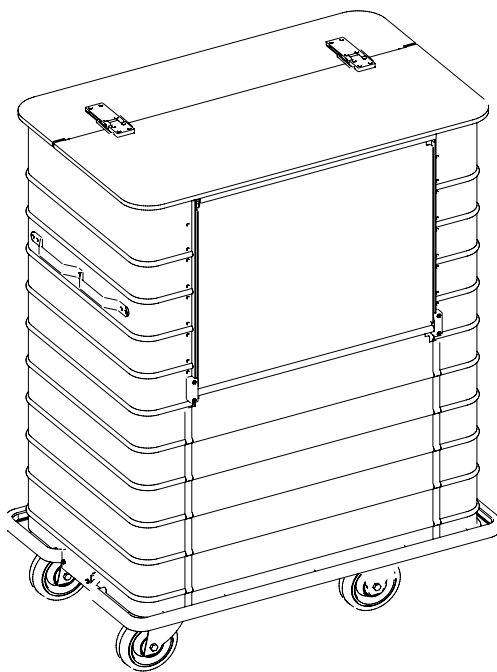

VÝHODY

Vhodný pro přepravu špinavého prádla především v nemocnicích mezi odděleními. Tvořen z lehké slitiny s vyztuženými žebry. Plně uzavíratelné víko i boční dveře.

Možnost výběru ze dvou verzí:

- otevírání dveří do 1/2
- otevírání dveří do 3/4 vozíku.

TYP		203CC	203CC1100
ROZMĚRY			
Šířka	mm	1090	1410
Hloubka	mm	690	730
Výška	mm	1270	1270
Ø kola	Ø mm	1515	1560
Objem	l	760	1100