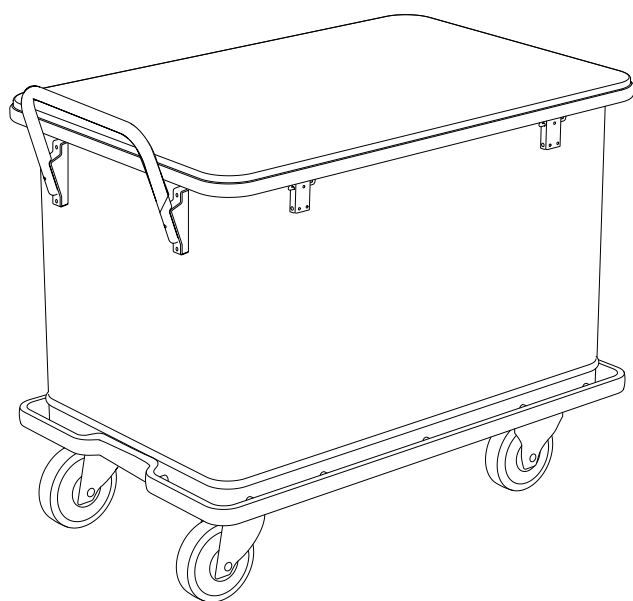

VÝHODY

Vhodný pro přepravu špinavého prádla především v nemocnicích mezi odděleními.

Tvořen z lehké slitiny,

včetně držadla pro snadnou manipulaci.

Plně uzavíratelné víko s dvěma pákovými zámky.

TYP		203CC350	
ROZMĚRY			
Šířka	mm	1200	
Hloubka	mm	700	
Výška	mm	595	
Ø kola	Ø mm	915	
Objem	l	360	