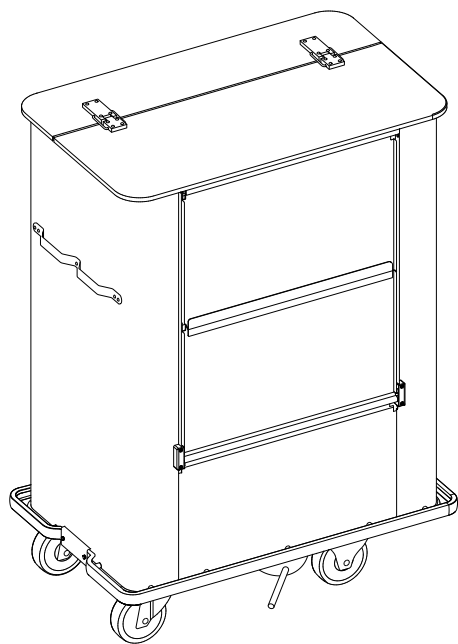

VÝHODY

Vhodný pro přepravu špinavého prádla především v nemocnicích mezi odděleními.

Tvořen z lehké slitiny.

Plně uzavíratelné víko i dvojitě boční dveře.

Vypouštěcí kohoutek s centrálním uvolněním pomocí pedálu.

TYP		203CCSN	
ROZMĚRY			
Šířka	mm	1090	
Hloubka	mm	690	
Výška	mm	1240	
Ø kola	Ø mm	1515	
Objem	l	740	