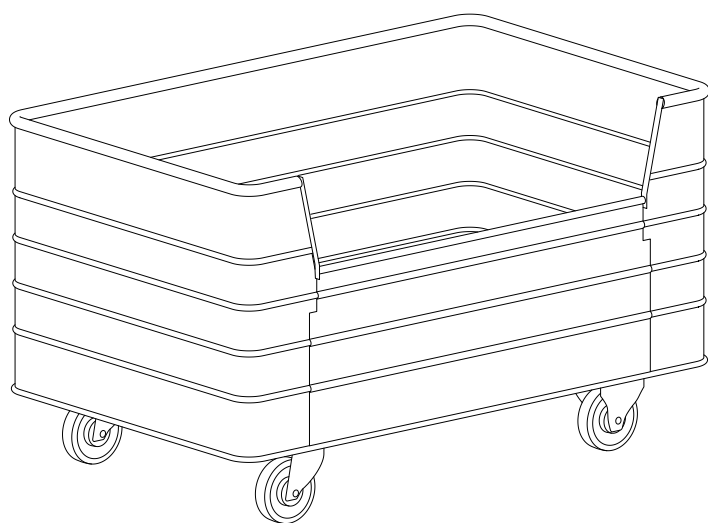

### VÝHODY

Vozíky jsou navrženy pro suché prádlo z lehké slitiny s vodorovně vystuženými žebry. Napůl otevřený pro usnadnění vyskladňování prádla ze sušiče.

ROZMĚRY		216
Šířka	mm	1500
Hloubka	mm	930
Výška	mm	660
Ø kola	Ø mm	890
Objem	l	860