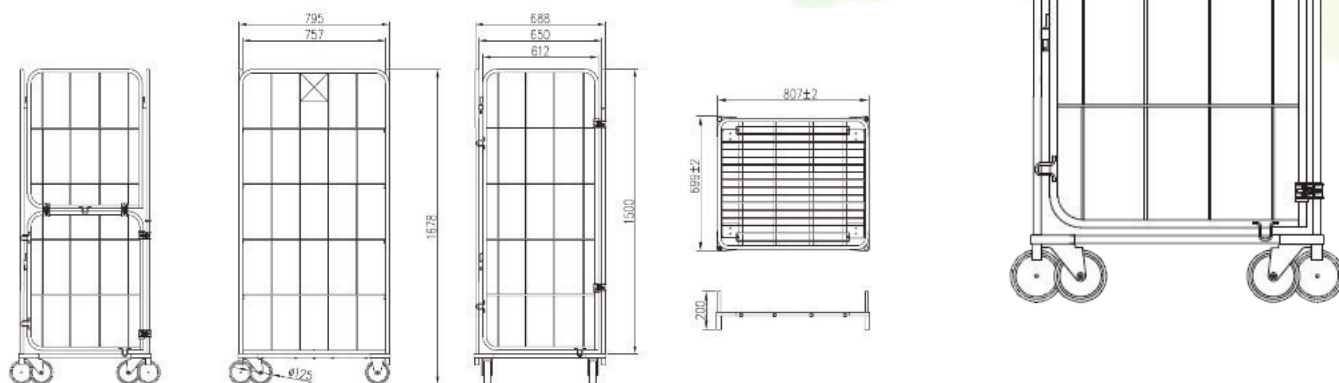

VÝHODY

Klece na prádlo jsou navrženy pro prádelny, základna klece je drátěná, jsou odhlučněné. Povrchová úprava je pozinkovaná ocel - 12329. Všechny díly jsou odolné vodě a běžným dezinfekčním prostředkům. Nosnost klecí je až 500kg. Klece jsou snadno rozebíratelné, mají dvě pevně dané kola a dvě otočné.

ROZMĚRY

ROZMĚRY		KJ-R
Šířka	mm	795
Hloubka	mm	688
Výška	mm	1678
Ø Koleček	mm	125
Hmotnost	Kg	26-29