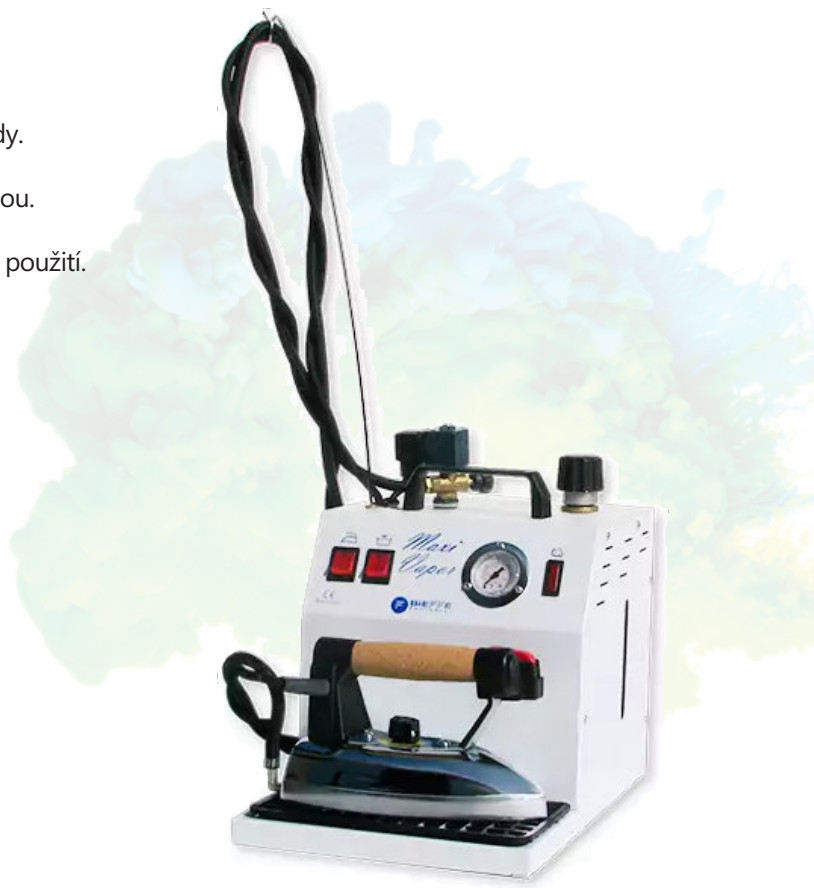

VÝHODY

Vyvíječ páry o objemu 3,5 l s manuálním doplňováním vody.
K dispozici v bílém nebo nerezovém provedení.
Vyvíječ páry je vybaven profesionální propařovací žehličkou.
Regulace množství páry na parním ventilu.
Žehlička s vyvíječem je ideální pro profesionální i domácí použití.

VŠEOBECNÉ ÚDAJE	JEDNOTKY	BF 004
Napájení	V/Hz	220/230V 50/60Hz
Objem vyvíječe páry	L	3,5L
Výkon vyvíječe	W	1300
Tlak	bar	3 bary
Příkon žehličky	W	850
ROZMĚRY		
Šířka	mm	250
Hloubka	mm	405
Výška	mm	340
Hmotnost	Kg	9