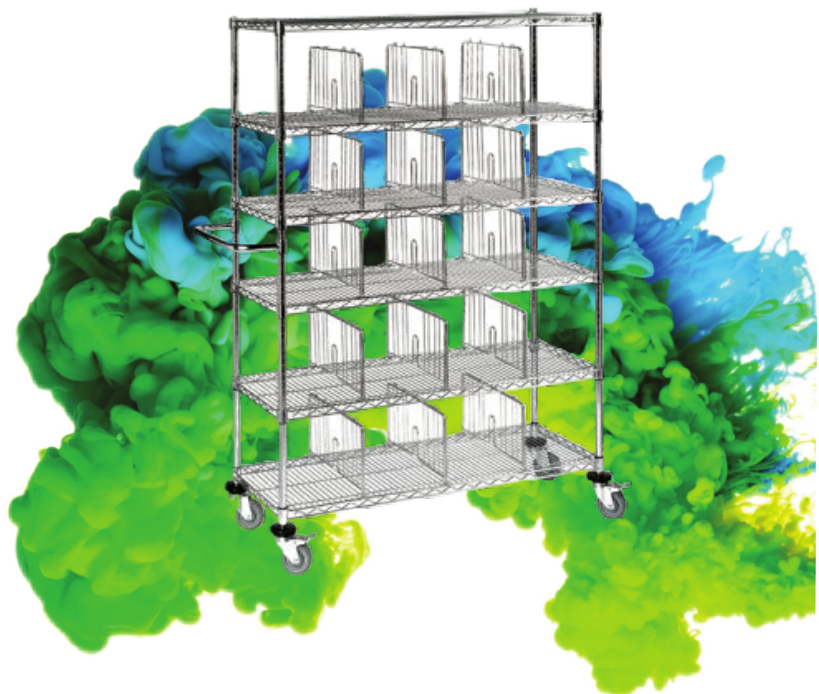

## VLASTNOSTI

Vozík obsahující dvacet přihrádek s držákem na jedné ze stran.

Vhodné především pro domovy seniorů a další pečovatelské instituce.

Dvě pevná a dvě pohyblivá kola.

**VOLBA:** pytel pro ochranu vozíku.

VLASTNOSTI	JEDNOTKY	CS-2004
Kapacita	L	-
Police	počet	Základna + 4
Ø koleček	mm	100
Dveře	počet	-
Rozměry	mm	1.220x457x1.725
Hmotnost	Kg	12