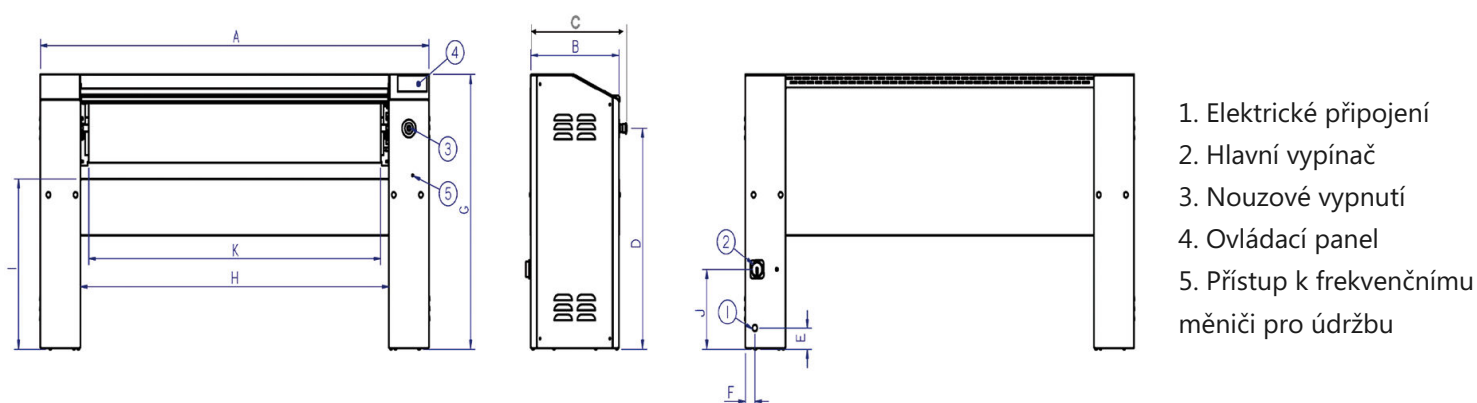

VŠEOBECNÉ ÚDAJE	JEDNOTKY	PR-1425
Teoretická produkce*	Kg/h	30
Ø válce	mm	250
Pracovní šířka válce	mm	1.400
Pracovní rychlost	m/min	4,2
Elektronické ovládání	-	ANO
Pohyb koryta	-	Automatický
NAPÁJENÍ		
Ohřev	Kw	7
Motor válce	Kw	0,18
Celkový výkon	Kw	7,18
PŘIPOJENÍ		
Napětí 230V I + N + T	n° x mm²/A	3 x 10 / 40A
Napětí 230V III + T	n° x mm²/A	4 x 4 / 20A
Napětí 400V III + N + T	n° x mm²/A	5 x 2,5 / 16A
ROZMĚRY / ROZMĚRY BALENÍ		
Šířka / šířka balení	mm	1.862 / 1.890
Hloubka / hloubka balení	mm	484 / 540
Výška / výška balení	mm	985 / 1.130
Hmotnost / hmotnost balení	Kg	134 / 154
Objem / objem balení	m³	0,89 / 1,15
OSTATNÍ		
Počet odtahů	počet	-
Ø odtahu	mm	-
Průtok vzduchu	m³/h	-
Úroveň hluku	dB	55

* 20 - 25% vlhkost

	A	B	C	D	E	F	G	H	I	J	K
PR-1425	1.862	423	484	791	75	45	985	1.479	610	287	1.398