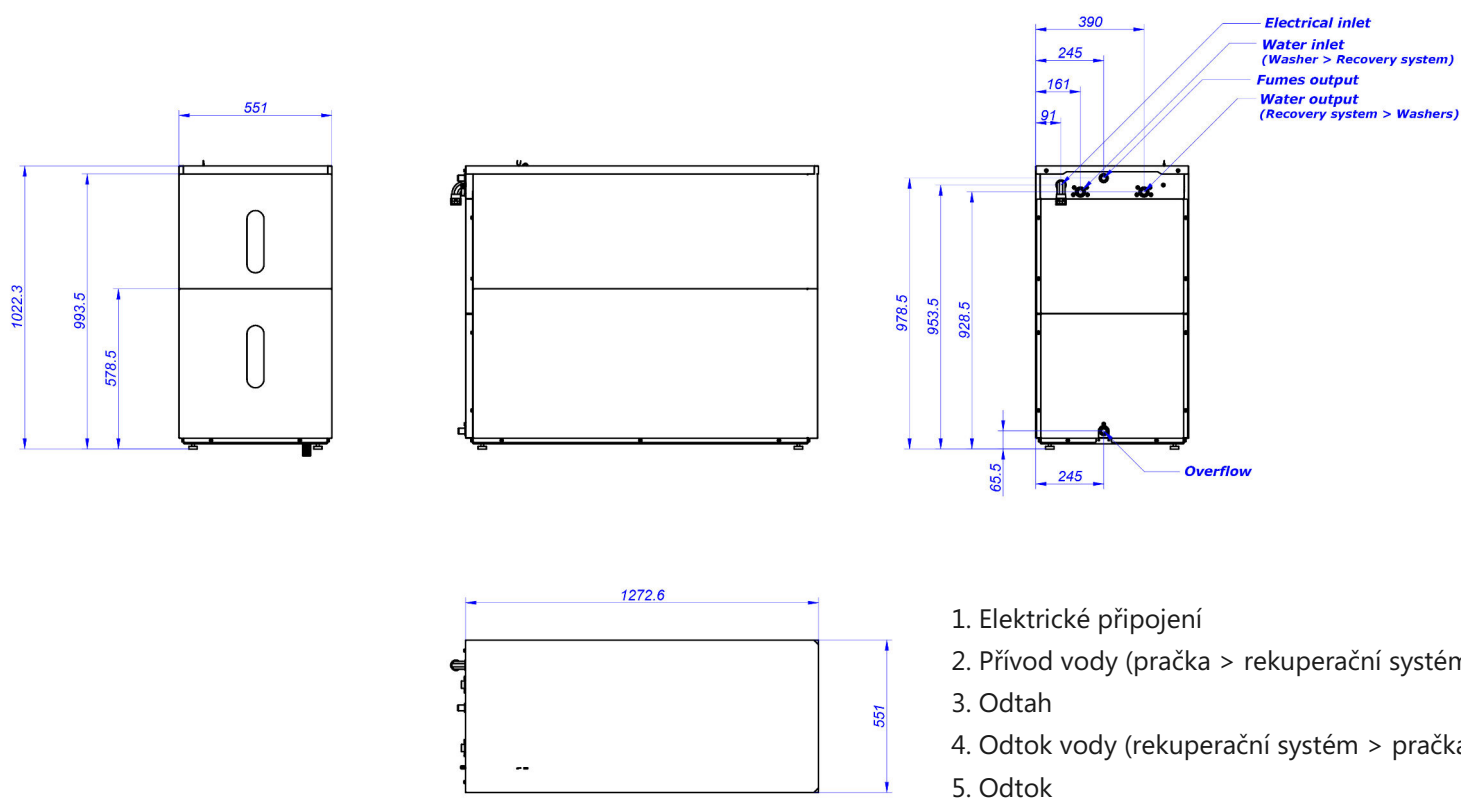

OSTATNÍ

Panely v poplastovaném plechu. Nádrže z odolného polyetylenu. Dva senzory hladiny v nádrži.

LZE PŘIPOJIT K TĚMTO STROJŮM:

- Pračkám DOMUS od 22 do 28 kg
- 22 kg hygienickým (bariérovým) pračkám DOMUS

VOLBY

- Sada pro jednoduché 3/4" připojení k hygienickým pračkám ASM-22
- Sada pro jednoduché 3/4" připojení k pračkám DHS/DLS-22/28

VŠEOBECNÉ ÚDAJE	JEDNOTKY	WREC-150 T2
Kapacita nádrže	l	150x2
Kapacita vhodných průmyslových praček	Kg	22, 28
Kapacita vhodných bariérových praček	Kg	22
Vnější panely	-	poplastovaný plech
PŘIPOJENÍ		
Napětí	V	230V I
Ø odtoku	palce	3/4"
ROZMĚRY / ROZMĚRY BALENÍ		
Šířka / šířka balení	mm	551 / 570
Hloubka / hloubka balení	mm	1.273 / 1.350
Výška / výška balení	mm	1.023 / 1.450
Hmotnost / hmotnost balení	Kg	60 / 80
Objem / objem balení	m ³	1,116